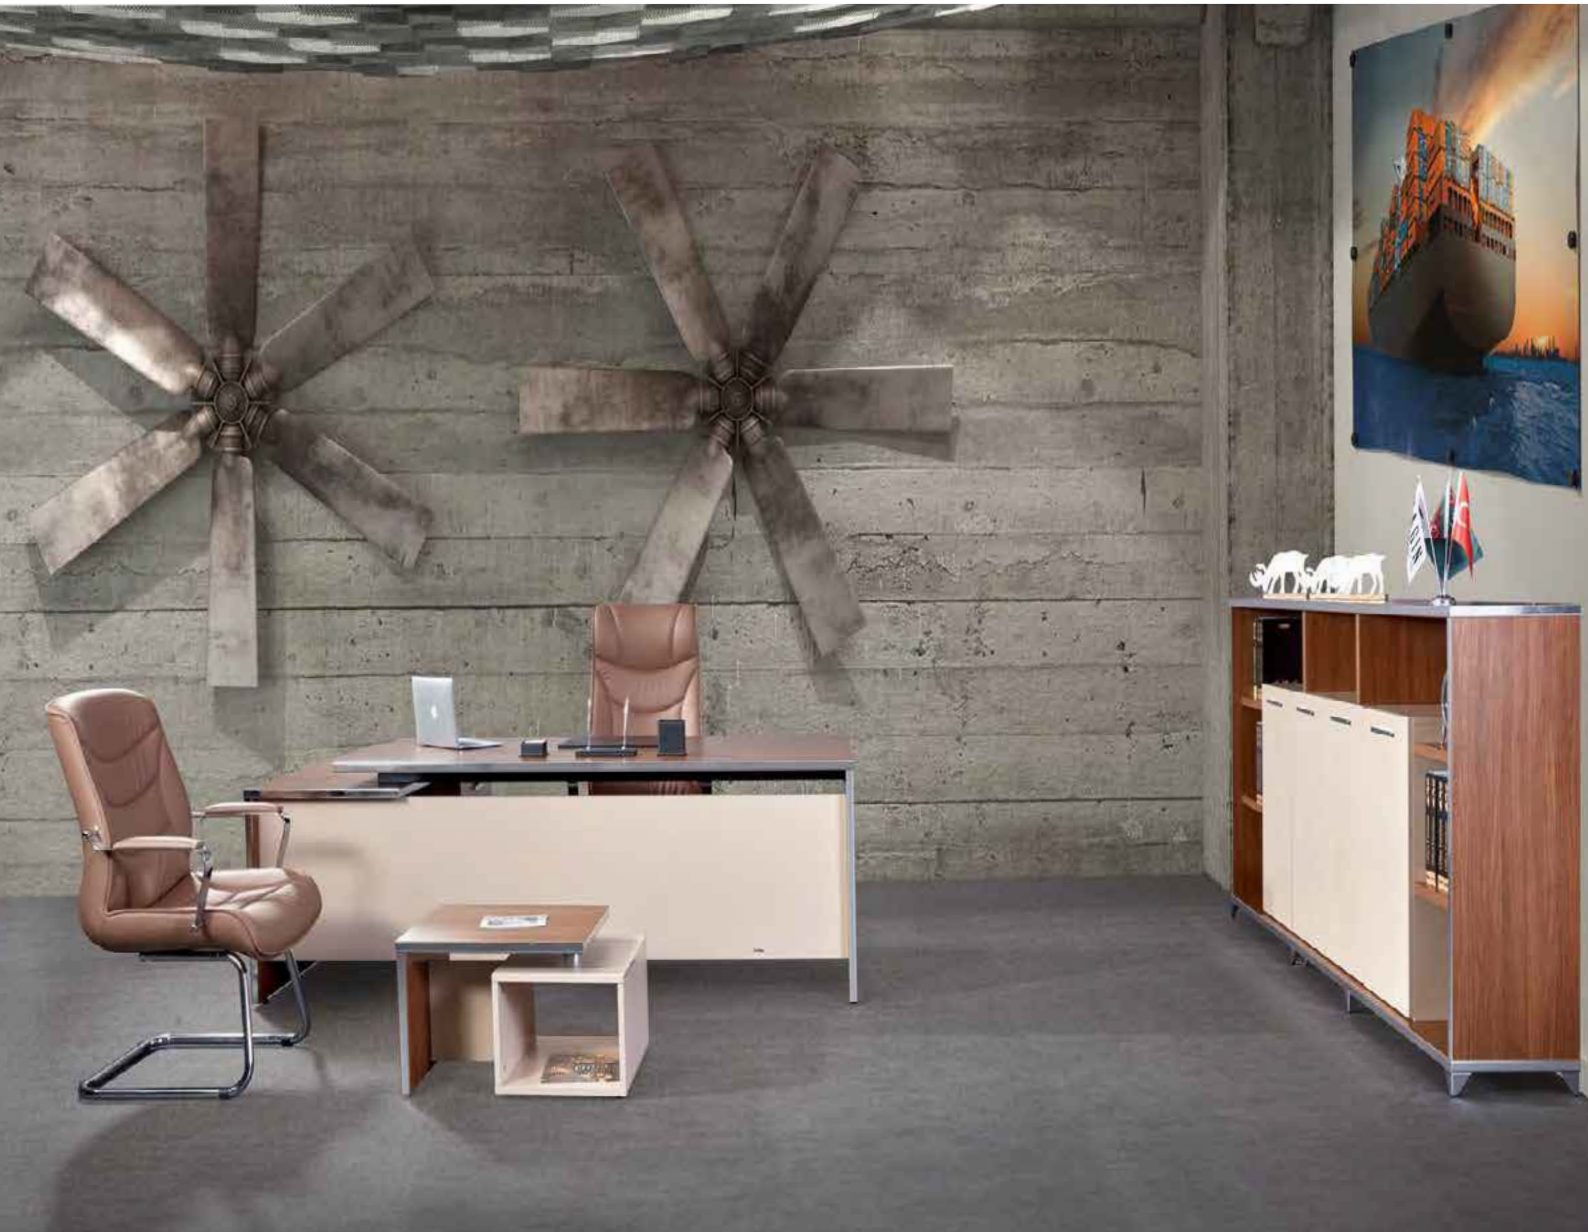

CORDOBA CAPPUCCINO

BUREAU ÉXECUTIF CORDOBA CAPPUCCINO avec retour gauche / droite

DIMENSIONS : 235 X 160 X 75 CM

REF : BPEX-CORDOBA-CAPPUCCINO

4 399 000 ^{Ar} TTC